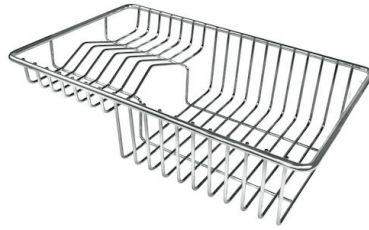

VASCA A RAGGIO STRETTO

Vasche con forme squadrate dal design moderno e con aumentata capienza. Per un'estetica minimal coniugata con la massima praticità.

VASCA PROFONDA

Vasche che raggiungono una profondità importante, oltre i 20 cm, grazie alla evoluta tecnologia produttiva, che offrono grande capienza e praticità in tutte le operazioni di lavaggio.

Dotazioni standard Ganci di fissaggio, guarnizione, piletta, troppo-pieno e sifone, Imballo in scatola

Fori Mixer Nessun foro di serie

Foro incasso Vedi scheda tecnica

Gocciolatoio No

Larghezza 75 cm

Misura vasca 710x400mm

Numero vasche 1 vasca

Piletta Piletta SPACE 3,5"

DATI TECNICI

ACCESSORI OPZIONALI

Cestello inox
8612 000

Cestello portapiatti inox
8100 303
* solo in abbinamento con l'accessorio
8644 101

Cestello portapiatti inox
8100 201

Griglia portapiatti inox
8100 154

Scolapasta inox
8154 000

Tagliere in cristallo
8631 300

Tagliere in HPDE
8657 001

Tagliere Twin in HDPE
8644 101

Vaschetta bianca
8153 100

**Kit grattugia con supporto per
anello e vassoio di raccolta alimenti**
8159 101
* solo in abbinamento con l'accessorio
8644 101