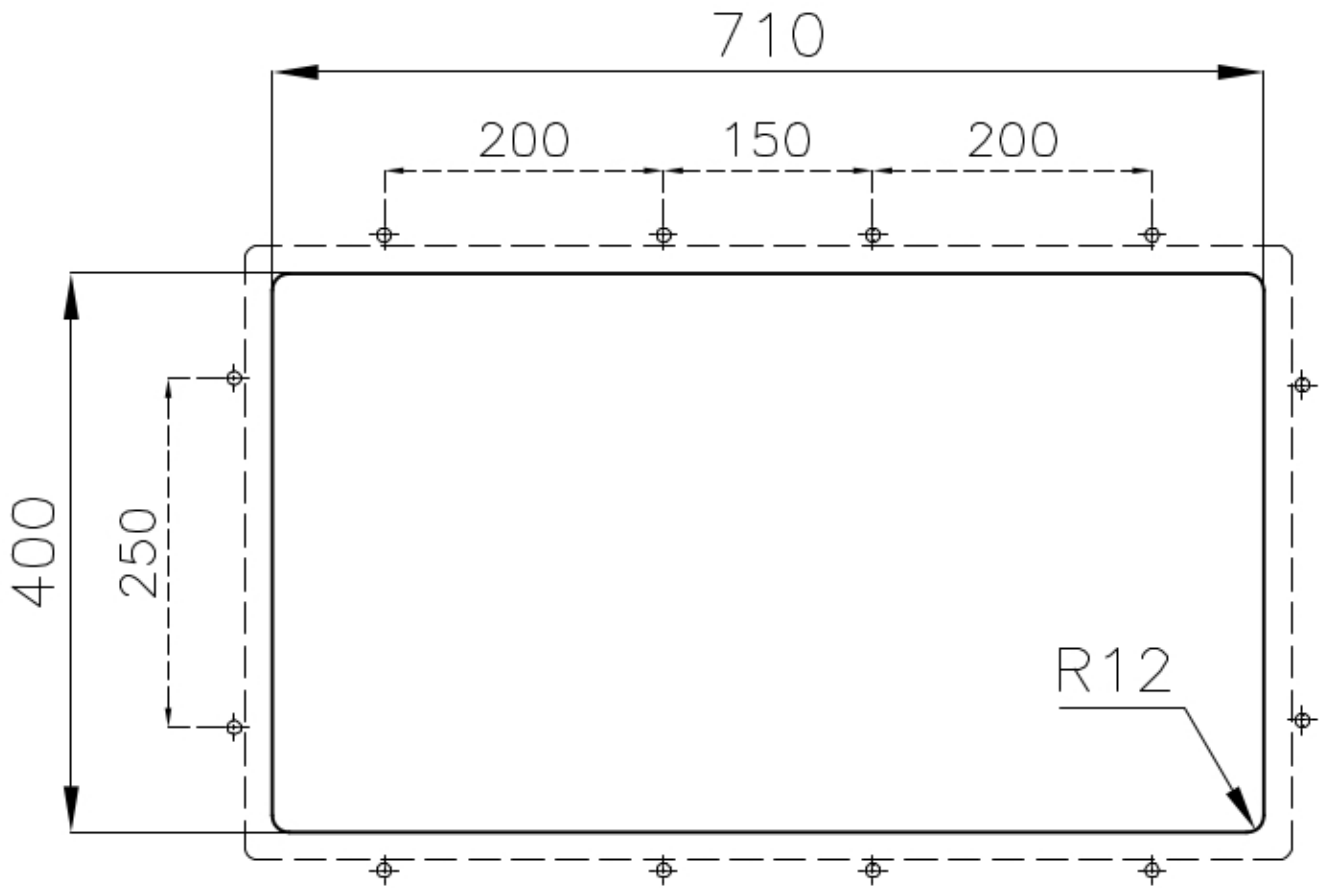

VASCA A RAGGIO STRETTO

Vasche con forme squadrate dal design moderno e con aumentata capienza. Per un'estetica minimal coniugata con la massima praticità.

VASCA PROFONDA

Vasche che raggiungono una profondità importante, oltre i 20 cm, grazie alla evoluta tecnologia produttiva, che offrono grande capienza e praticità in tutte le operazioni di lavaggio.

DETTAGLI

Finitura

Spazzolato Foster

Materiale Acciaio inox AISI 304

Bordo Installazione Sottotop

Texture Spazzolatura in linea

Base 80 cm

Dimensioni 750x440 mm

Dotazioni standard Ganci di fissaggio, guarnizione, piletta, troppo-pieno e sifone, Imballo in scatola

Fori Mixer Nessun foro di serie

Foro incasso Vedi scheda tecnica

Gocciolatoio No

Larghezza 75 cm

Misura vasca 710x400mm

Numero vasche 1 vasca

Piletta Piletta SPACE 3,5"

DATI TECNICI

ACCESSORI OPZIONALI

Cestello inox
8612 000

Cestello portapiatti inox
8100 303
* solo in abbinamento con l'accessorio
8644 101

Cestello portapiatti inox
8100 201