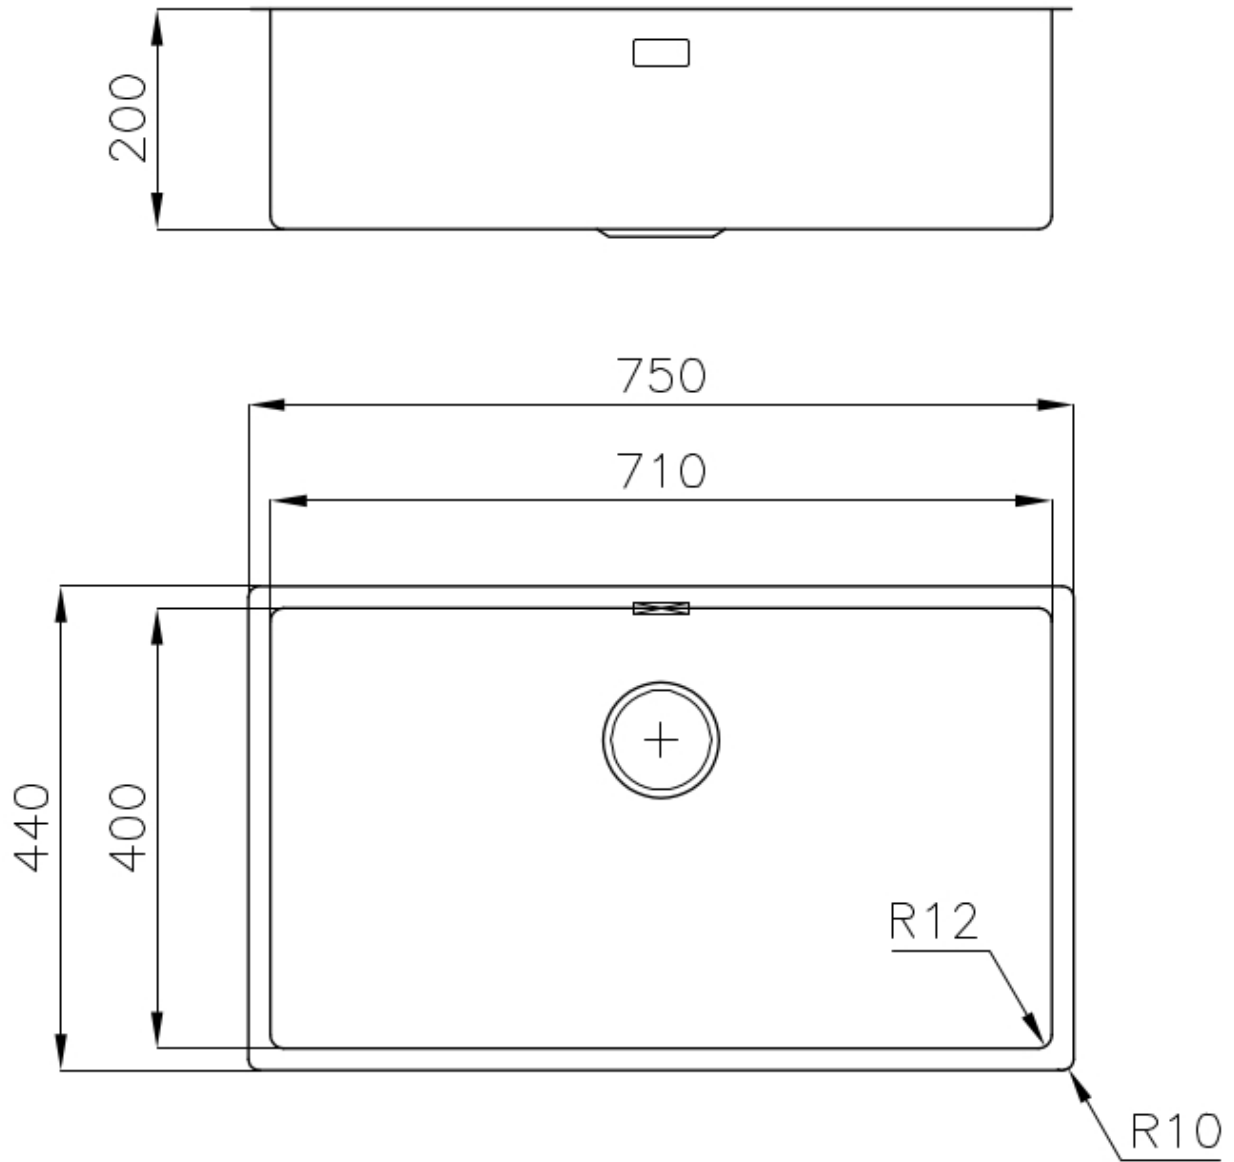

VASCA A RAGGIO STRETTO

Vasche con forme squadrate dal design moderno e con aumentata capienza. Per un'estetica minimal coniugata con la massima praticità.

VASCA PROFONDA

Vasche che raggiungono una profondità importante, oltre i 20 cm, grazie alla evoluta tecnologia produttiva, che offrono grande capienza e praticità in tutte le operazioni di lavaggio.

DETTAGLI

Finitura

Spazzolato Foster

Materiale Acciaio inox AISI 304

Bordo Installazione Sottotop

Texture Spazzolatura in linea

Base 80 cm

Dimensioni 750x440 mm

Dotazioni standard Ganci di fissaggio, guarnizione, piletta, troppo-pieno e sifone, Imballo in scatola

Fori Mixer Nessun foro di serie

Foro incasso Vedi scheda tecnica

Gocciolatoio No

Larghezza 75 cm

Misura vasca 710x400mm

Numero vasche 1 vasca

Piletta Piletta SPACE 3,5"

DATI TECNICI

ACCESSORI OPZIONALI

Cestello inox
8612 000

Cestello portapiatti inox
8100 303
* solo in abbinamento con l'accessorio
8644 101

Cestello portapiatti inox
8100 201