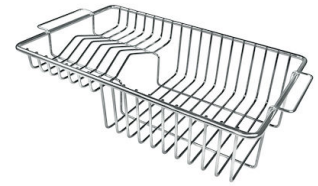

VASCA A RAGGIO STRETTO

Vasche con forme squadrate dal design moderno e con aumentata capienza. Per un'estetica minimal coniugata con la massima praticità.

VASCA PROFONDA

Vasche che raggiungono una profondità importante, oltre i 20 cm, grazie alla evoluta tecnologia produttiva, che offrono grande capienza e praticità in tutte le operazioni di lavaggio.

Dotazioni standard Ganci di fissaggio, guarnizione, piletta, troppo-pieno e sifone, Imballo in scatola

Fori Mixer Nessun foro di serie

Foro incasso Vedi scheda tecnica

Gocciolatoio No

Larghezza 75 cm

Misura vasca 710x400mm

Numero vasche 1 vasca

Piletta Piletta SPACE 3,5"

DATI TECNICI

ACCESSORI OPZIONALI

Cestello inox
8612 000

Cestello portapiatti inox
8100 303
* solo in abbinamento con l'accessorio
8644 101

Cestello portapiatti inox
8100 201

Griglia portapiatti inox
8100 154

Scolapasta inox
8154 000

Tagliere in cristallo
8631 300

Tagliere in HPDE
8657 001

Tagliere Twin in HDPE
8644 101

Vaschetta bianca
8153 100

**Kit grattugia con supporto per
anello e vassoio di raccolta alimenti**
8159 101
* solo in abbinamento con l'accessorio
8644 101